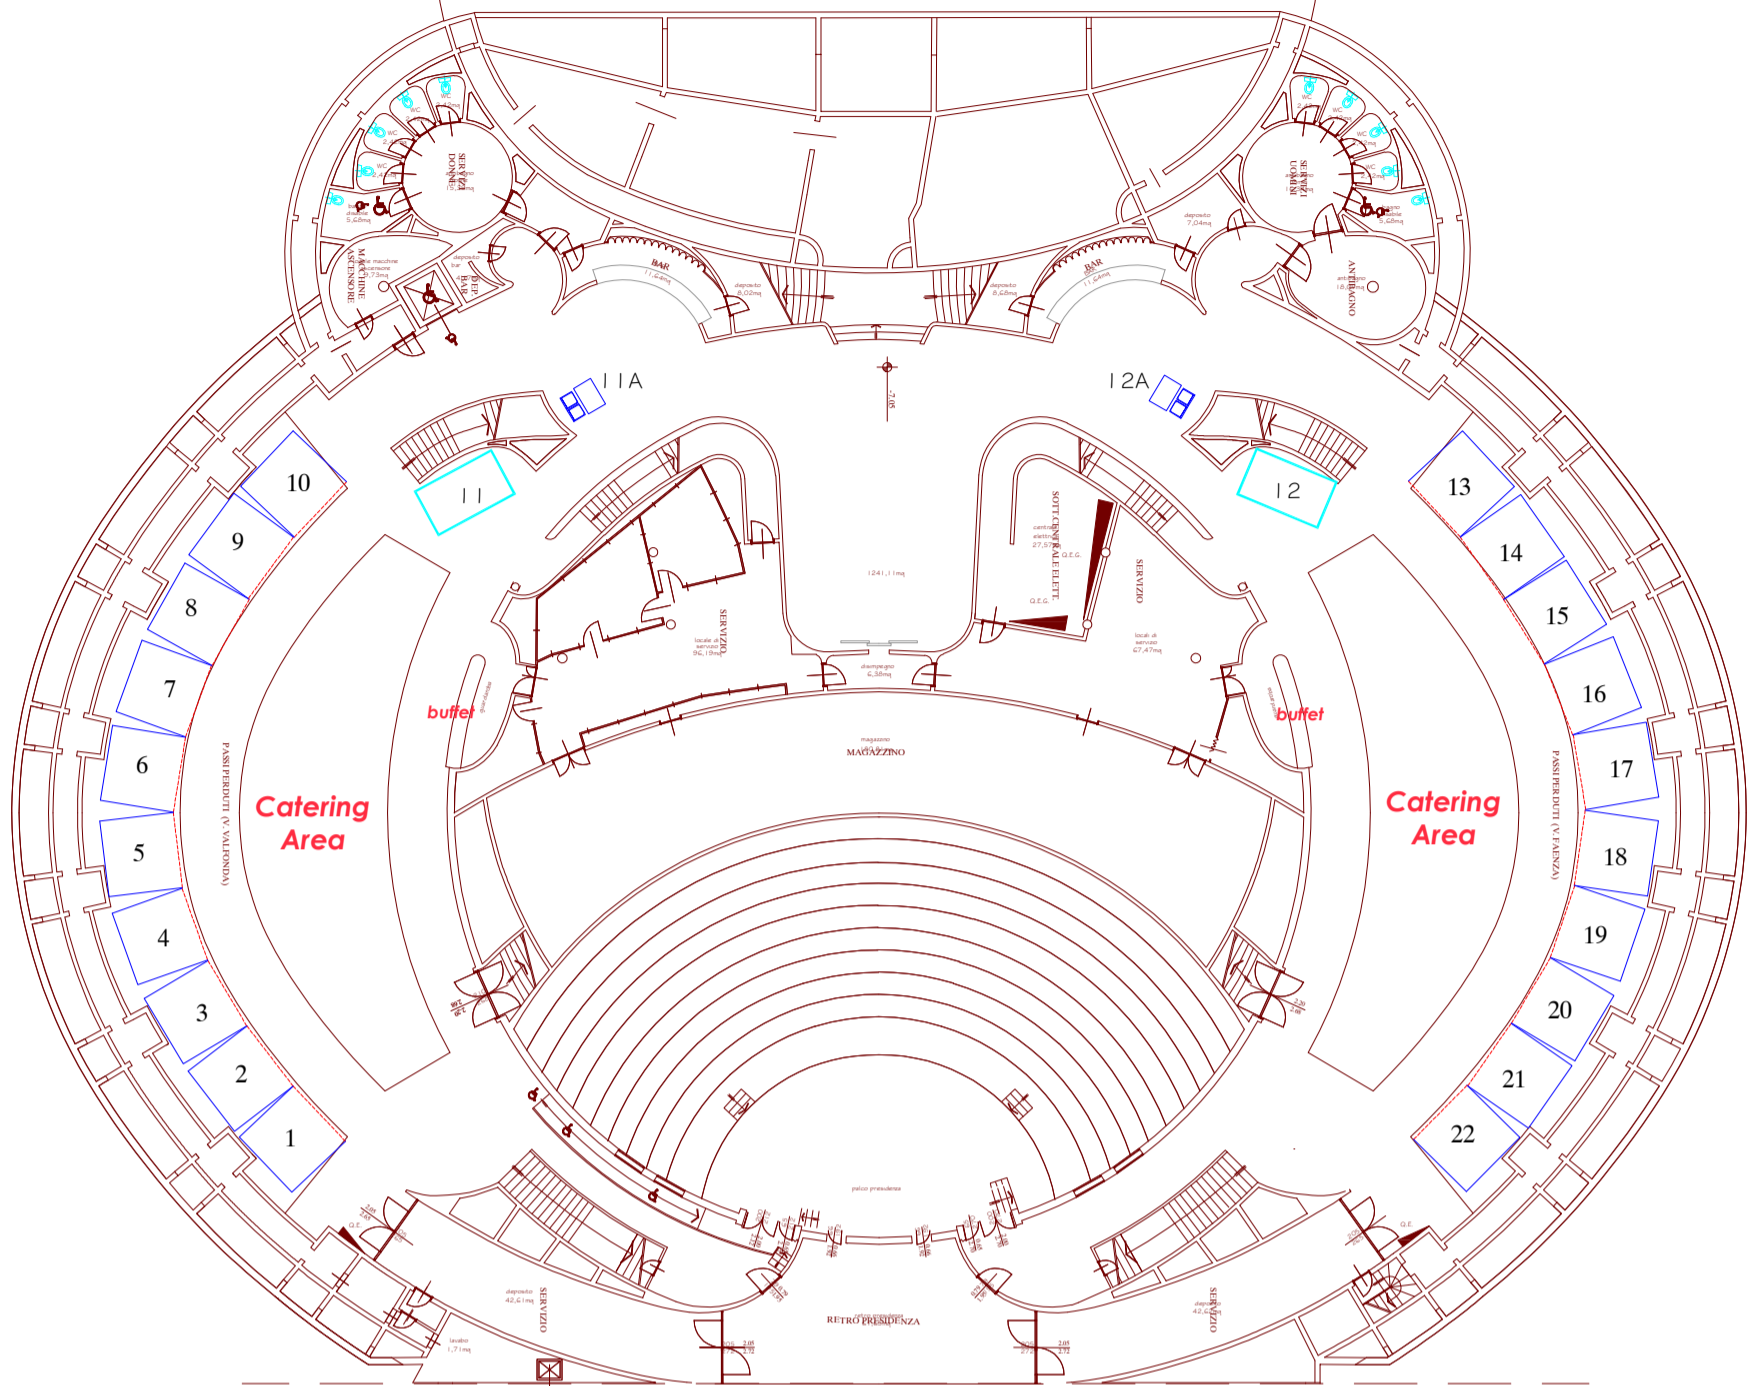

EPS-IPS 2024

LEGENDA	
	VIA DI ESODO VERSO IL BASSO
	VIA DI ESODO VERSO L'ALTO
	VIA DI ESODO ORIZZONTALE
	ESTINTORE
	PULSANTE ALLARME ANTINCENDIO
	IDRANTE UNI 45 TUBAZIONE ml 20
	NASPO UNI 20 TUBAZIONE ml 20
	ESTINTORE CARRELLATO