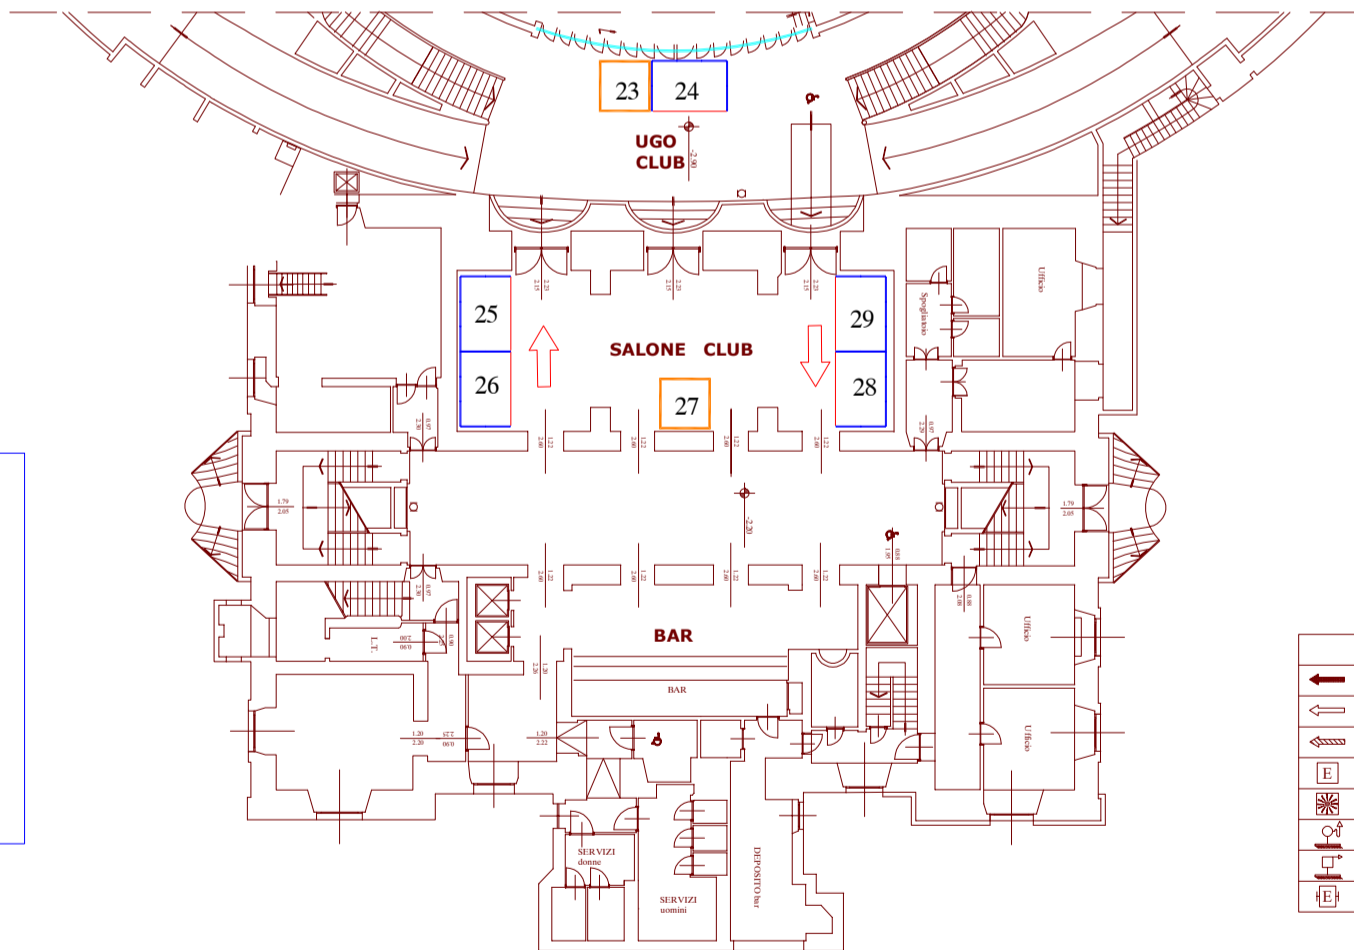

EPS-IPS 2024

LEGENDA	
	VIA DI ESODO VERSO IL BASSO
	VIA DI ESODO VERSO L'ALTO
	VIA DI ESODO ORIZZONTALE
	ESTINTORE
	PULSANTE ALLARME ANTINCENDIO
	IDRANTE UNI 45 TUBAZIONE ml 20
	NASPO UNI 20 TUBAZIONE ml 20
	ESTINTORE CARRELLATO